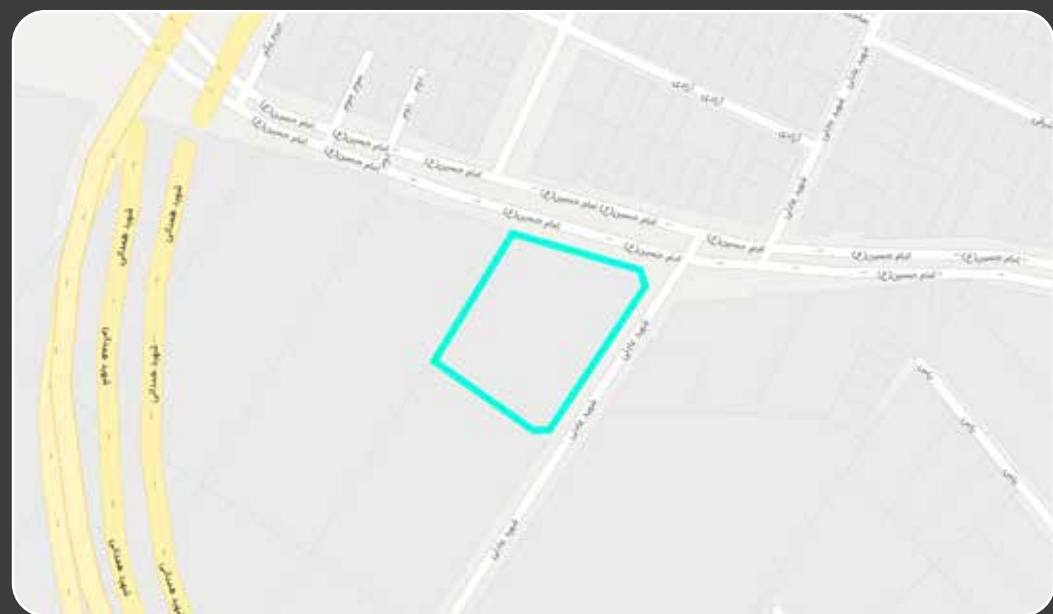

- مشاوره در مدیریت پروژه و تهیه برنامه زمان‌بندی و برنامه اقتصادی

- سرمایه‌گذاری در پروژه‌های ساختمانی

- خرید و فروش املاک و مستغلات

معرفی زمین پروژه

۳۹۹۰ متر مربع

تهران، وردآورد، خیابان امام حسین، نبش کوچه عادل
پلاک ثبتی ۳۷۶۴ فرعی از ۴ اصلی قطعه ۶ تفکیکی

بیمارستان تات

GALLERIA

دسترسی ها، امکانات و سوانه های تفریحی و خدماتی پیرامون پروژه

وردآورد در یکی از قدیمی ترین مناطق غربی تهران قرار گرفته است. واژه «ورد» در پارسی باستان به معنای گل سرخ و وردآورد به معنی آوردگاه گل سرخ است. دلیل این نام گذاری وجود گل های سرخ فراوانی بوده که در این محله می روئیده است. وردآورد از شمال با آزادراه تهران-کرج، از جنوب با شهر قدس و از غرب با شهر گرمدره همسایه است. مرز شرقی آن نیز رودخانه وردآورد قرار دارد. طبق محاسبات صورت گرفته، قیمت آپارتمان در این منطقه در سال های آینده رشد چشمگیری خواهد داشت. همچنین به دلیل تردد کمتر نسبت به سایر مناطق تهران، مردم ساکن در وردآورد از هوای پاک تری برخوردارند.