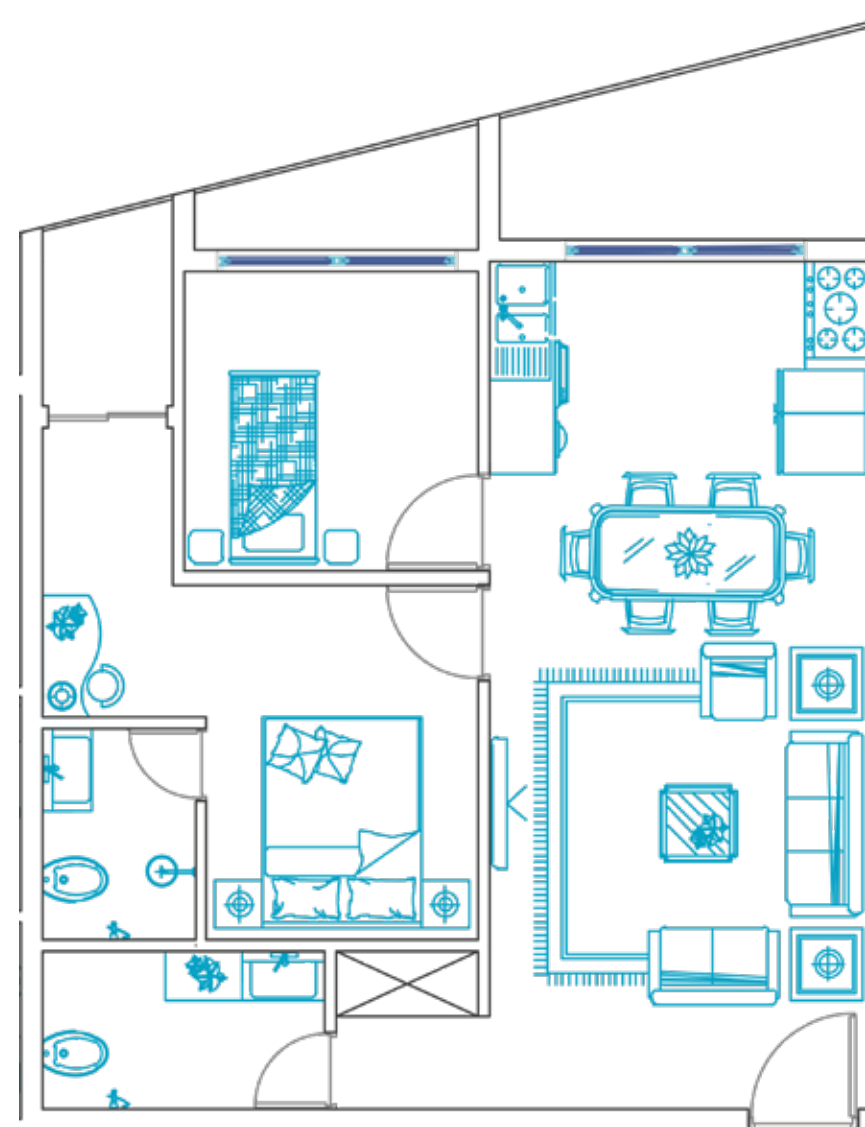

سینما اختصاصی

شوتینگ زباله

روف گاردن
آب‌نما
آتش‌کده

پیست پیاده‌روی

پارکینگ میهمان

TOP VIEW

تعداد واحدها: ۵۴
تعداد اتاق خواب: ۲

LOCATION OF THE UNITS

75^{m²} PLAN

Master Bedroom

Living Room

75m²
DECORATION

Kitchen

Restroom

Bedroom

TOP VIEW