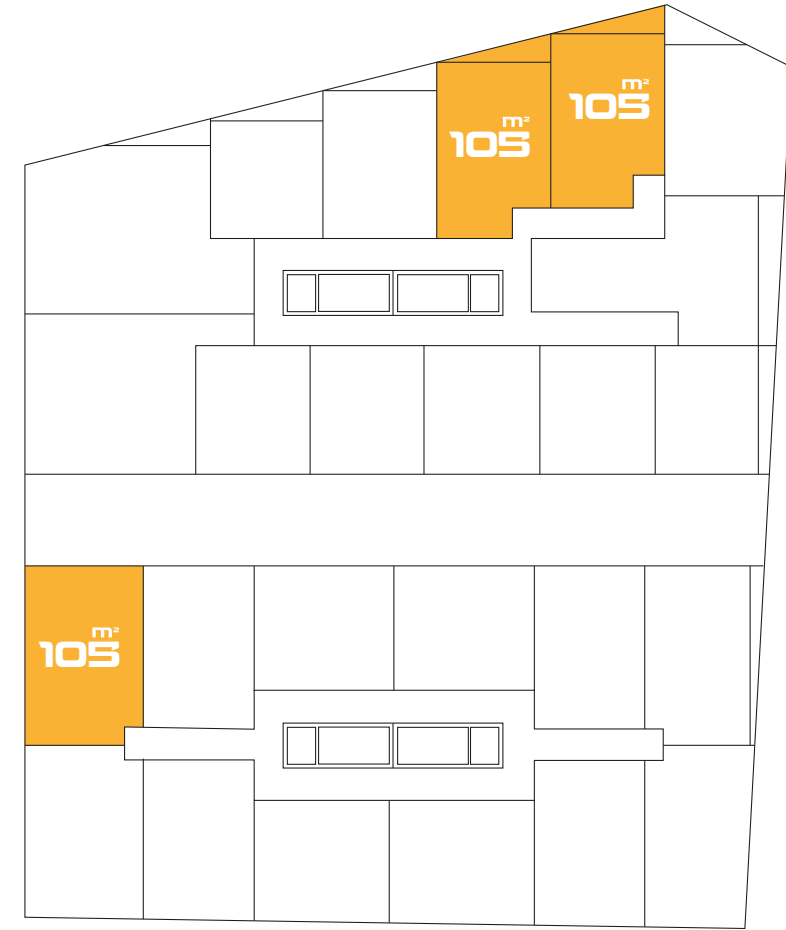

Kitchen

Restroom

Bedroom

TOP VIEW

تعداد واحدها: ۲۷
تعداد اتاق خواب: ۲

LOCATION OF THE UNITS

105 m² PLAN

Master Bedroom